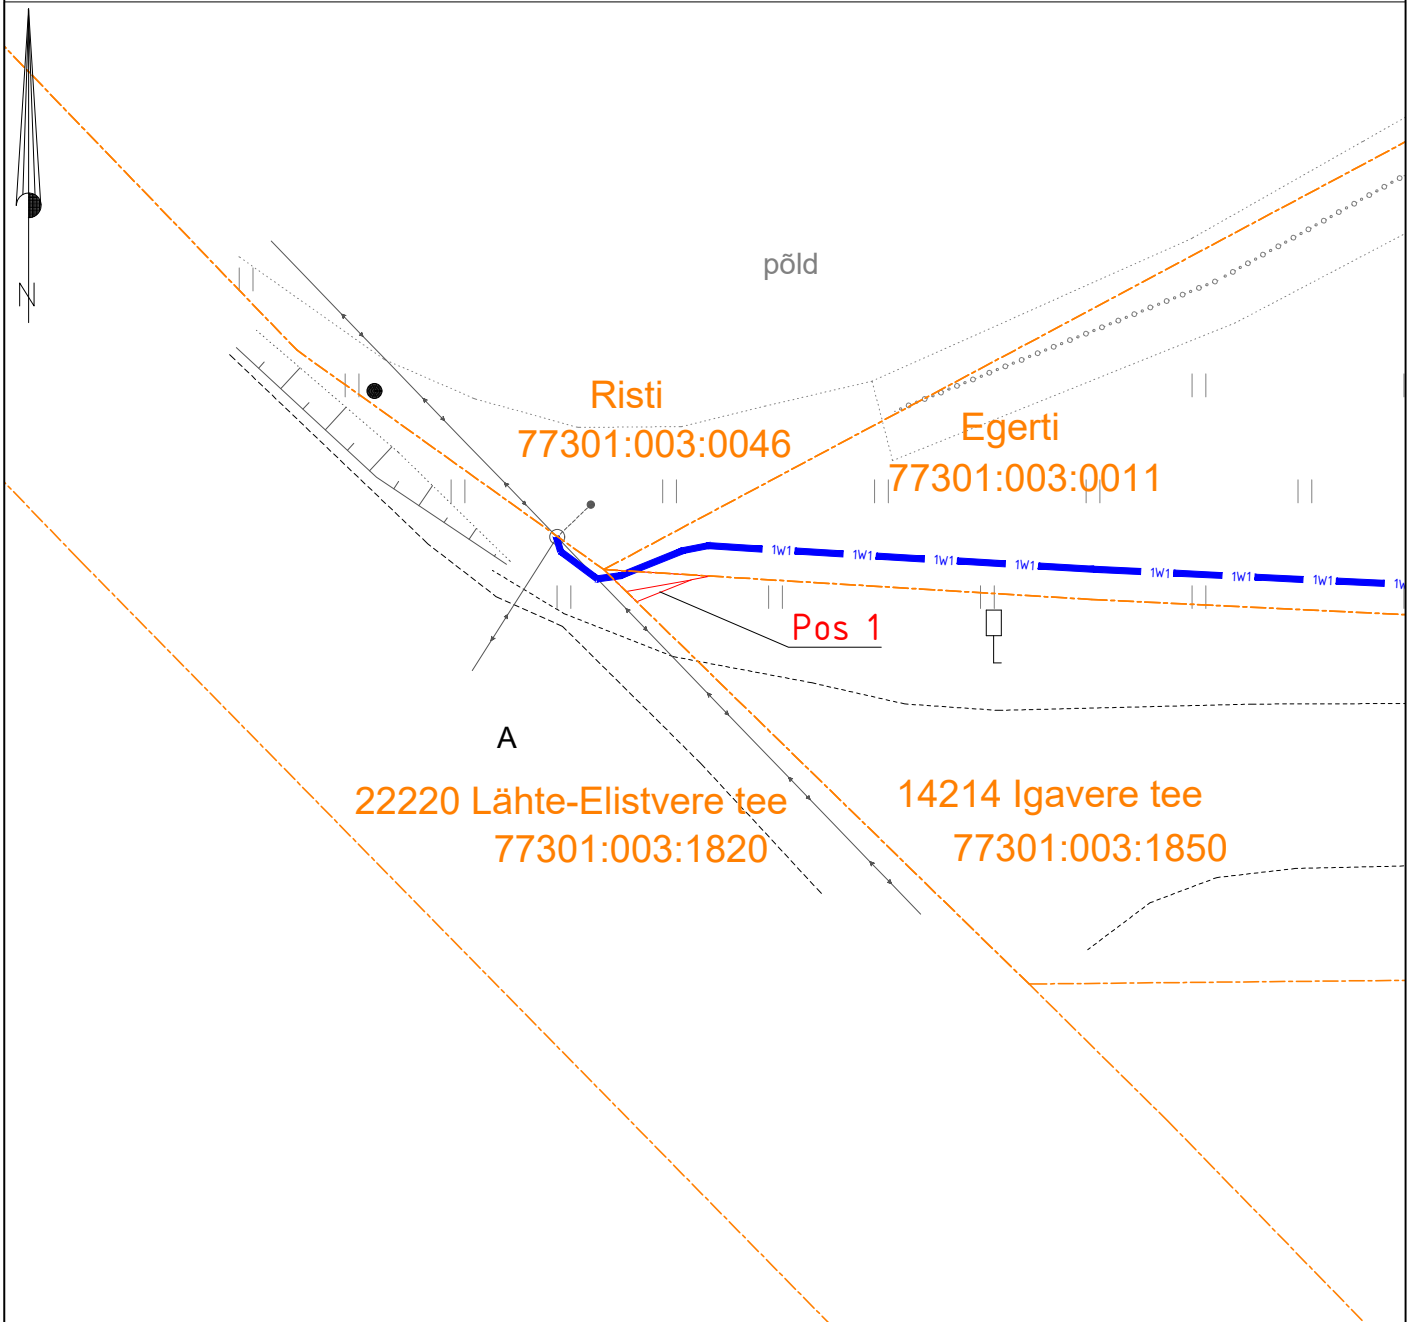

# Isikliku kasutusõiguse seadmise plaan

Jrk nr	IKÕ ala Pos nr (plaanil)	Kinnistu registriosa number	Katastriüksuse tunnus, nimi ja sihtotstarve;	Ala pindala ruutmeetrites m <sup>2</sup>
1.	POS 1	5318750	77301:003:1850 14214 Igavere tee transpordimaa	2

 Isikliku kasutusõiguse seadmise ala  
 Katastriüksuste piirid

 1W1 — Projekteeritud Elektrilevi 0,4kV kaabel kaablikaitsekorus  
 Projekteeritava maakaabli pikkus 1m

Projekti nimi / aadress Egerti kinnistu liitumine elektrivõrguga Juula küla, Tartu vald, Tartu maakond			Töö nr LC2480
Koostaja	Janno Lütt AS Stik-Elekter / Projekteerija Tel: 53400127 / E-post: janno@stik-elekter.ee	Möötkava M 1:250	Leht / formaat Leht 1 / A4
			Kuupäev 02.10.2024